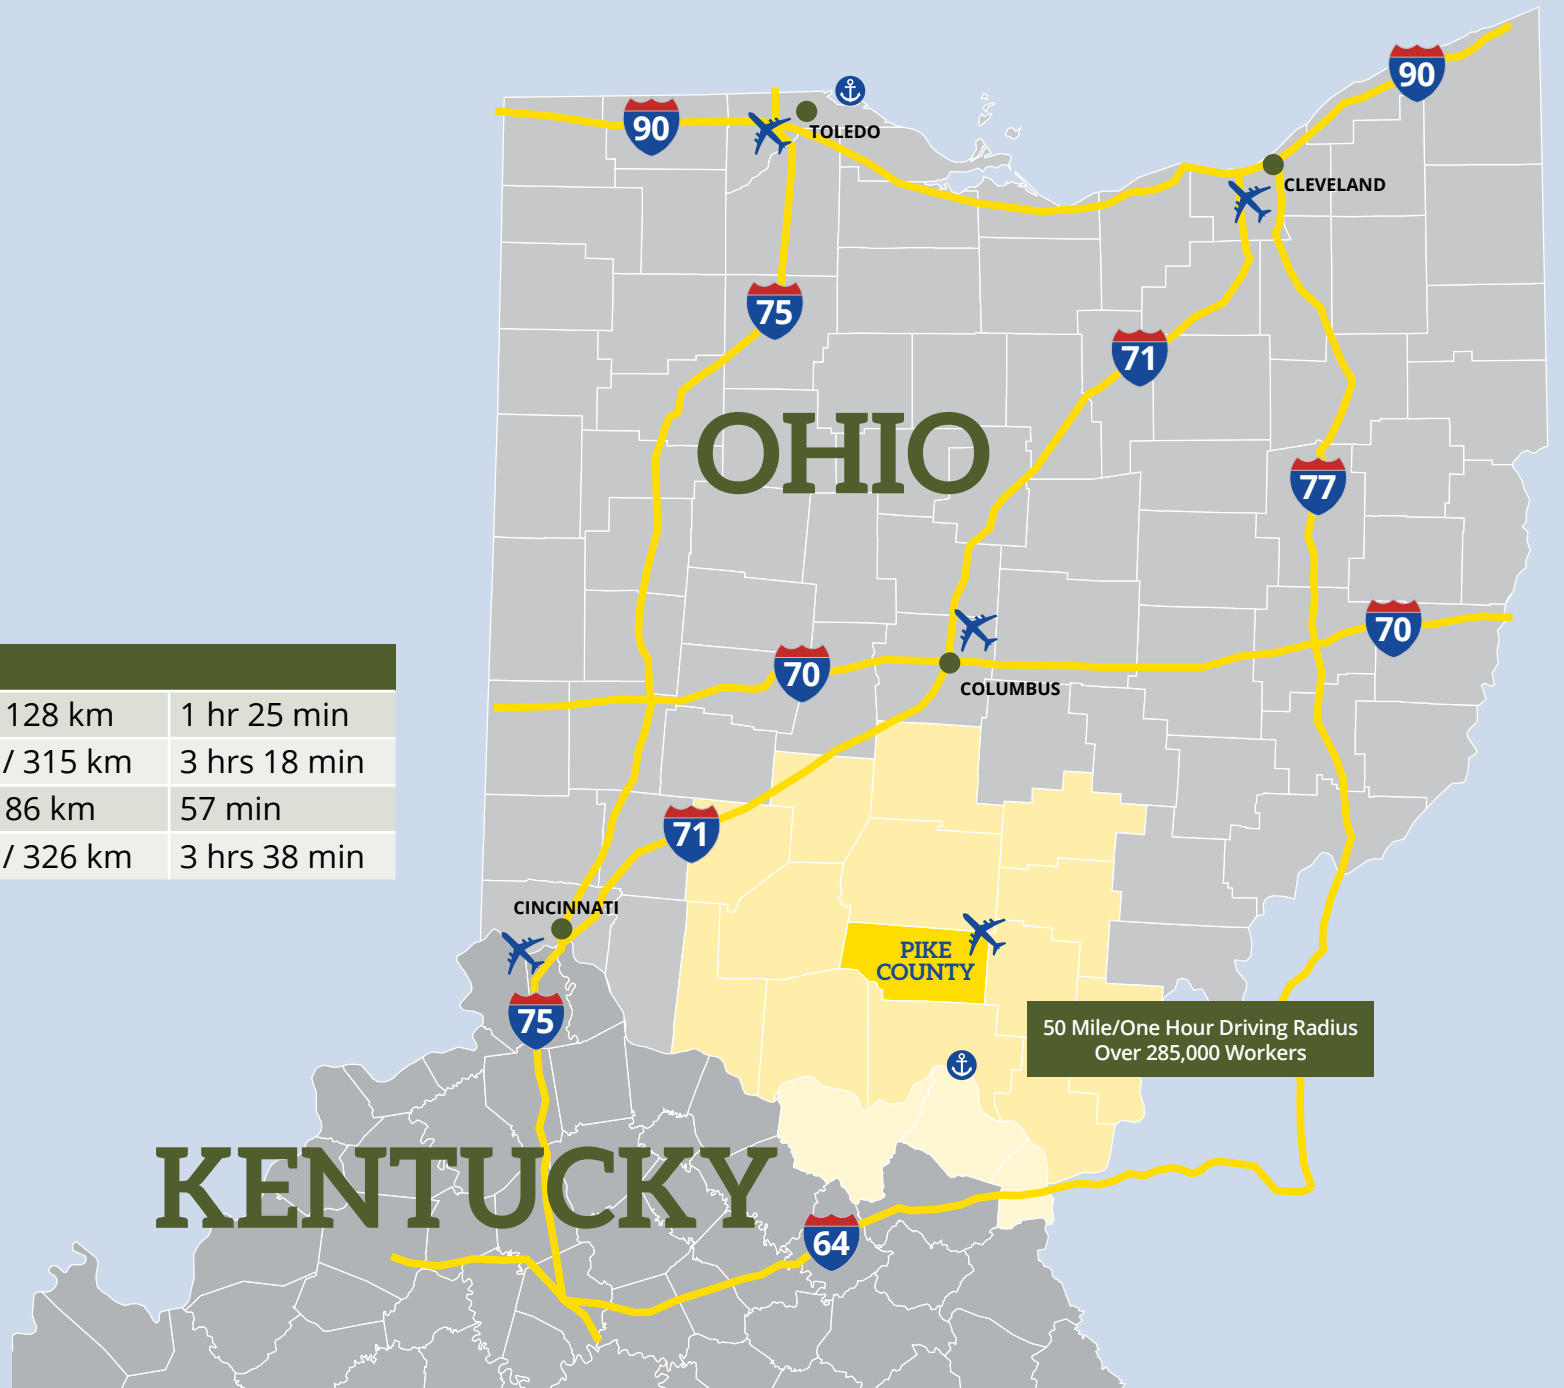

**Distance and Drive Time**

<b>Cincinnati, OH</b>	80 mi / 128 km	1 hr 25 min
<b>Cleveland, OH</b>	196 mi / 315 km	3 hrs 18 min
<b>Columbus, OH</b>	54 mi / 86 km	57 min
<b>Toledo, OH</b>	203 mi / 326 km	3 hrs 38 min

# Pike County, Ohio

ARKOE

ELM GROVE

32

JASPER

PIKETON

WAVERLY

23